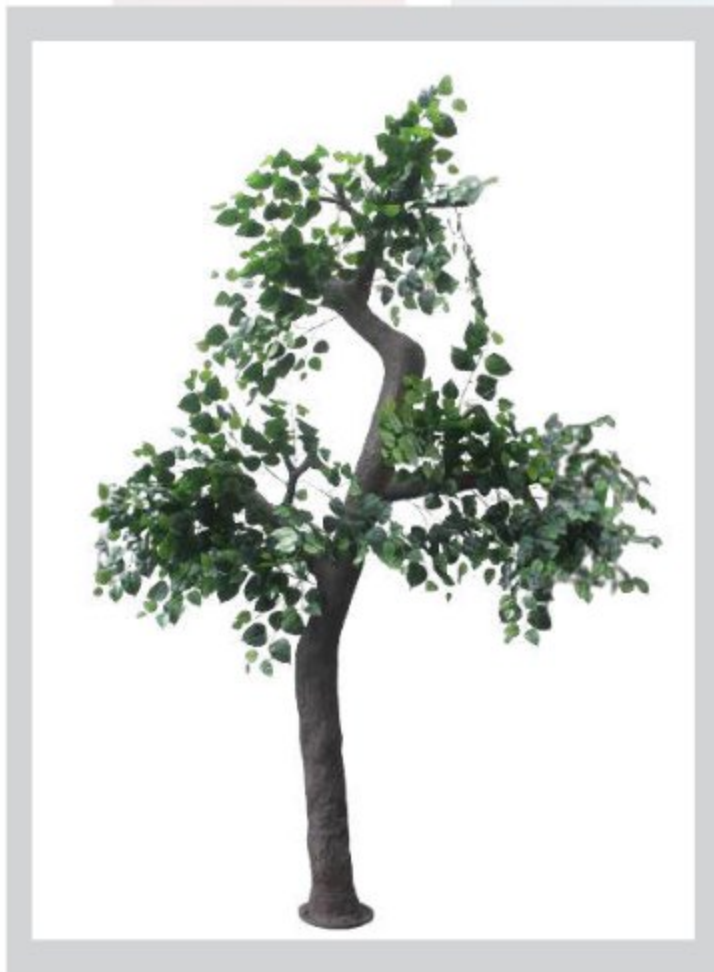

NATURAL TREE

Product Code: GD34

Parameter	Size
Diameter	240 mm
Height	3220 mm